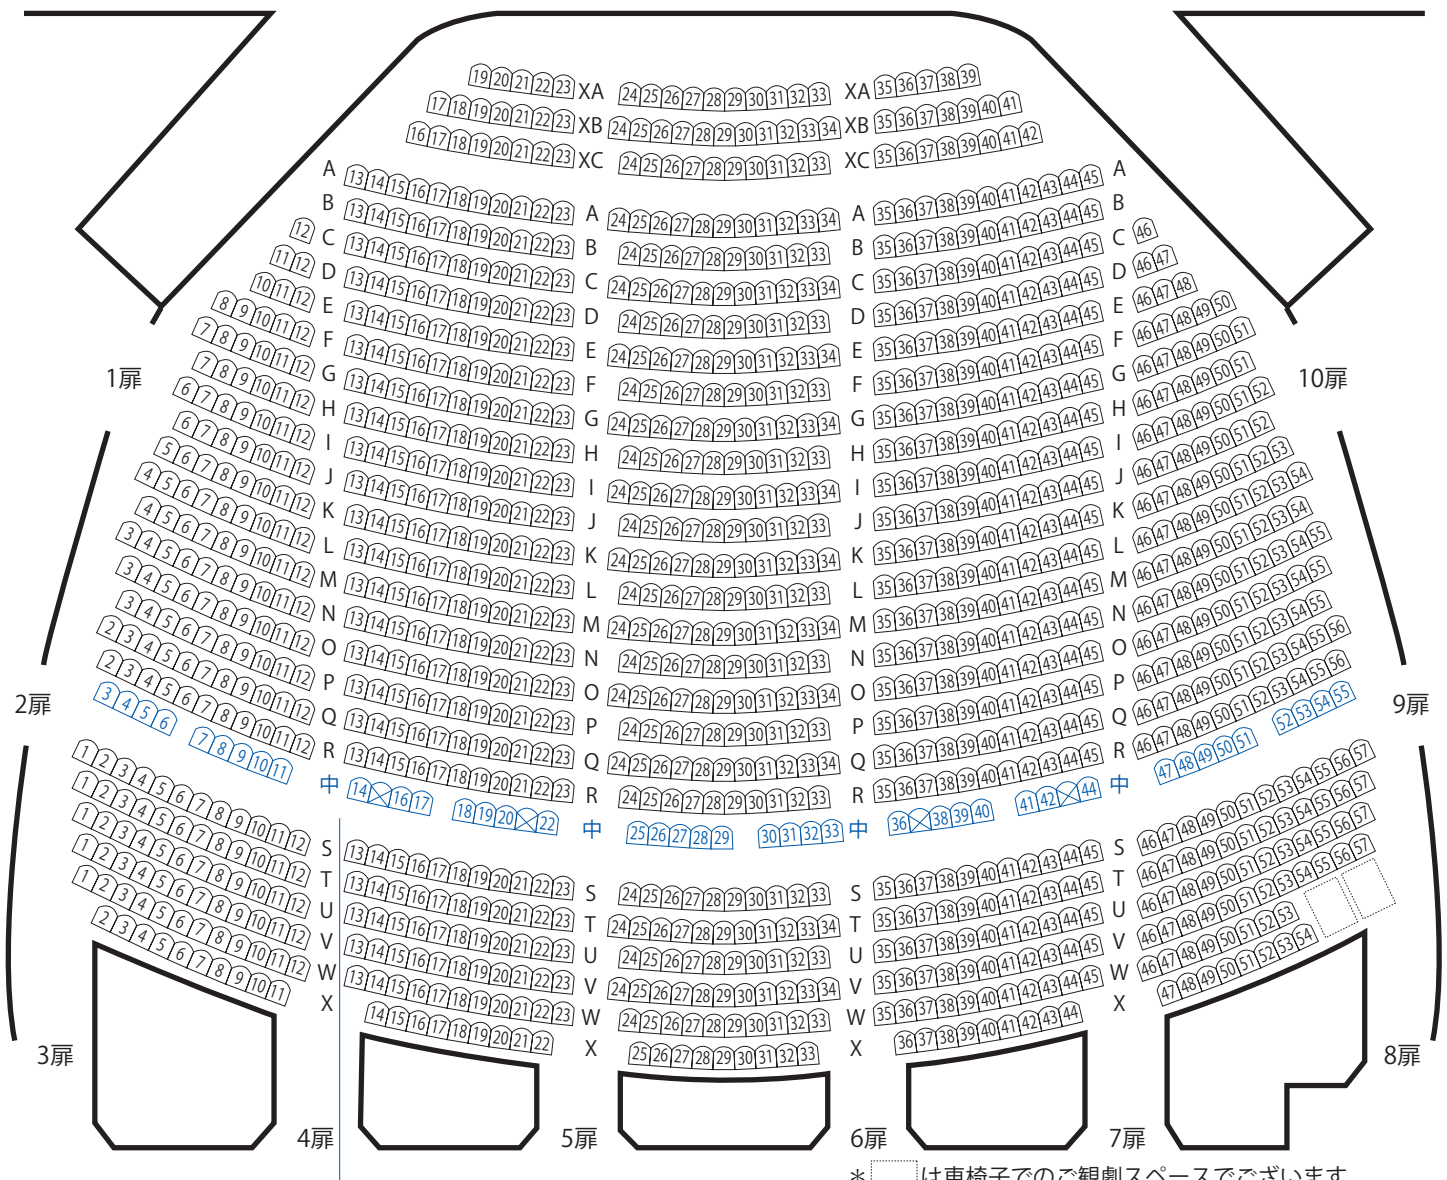

※ミュージカルの際、XA~XC列をオーケストラピットで使用する場合がございます。

* は車椅子での観劇スペースでございます。

当日、補助席が出る場合がございます。
補助席のお座席は中列と記載しております。

2階席